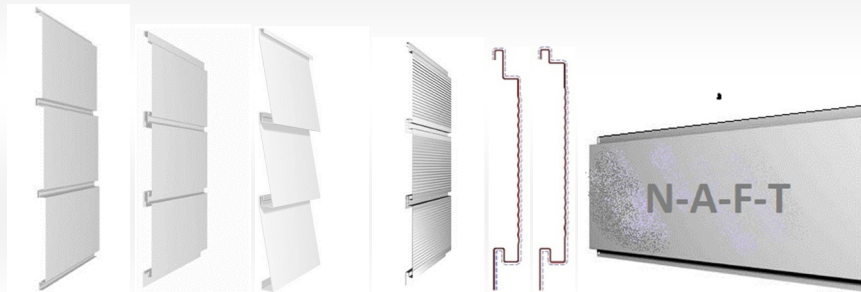

Fassadenelemente

Steckpaneele-Kastenpaneel-Stülppaneel-Kassetten
Wir produzieren nach Ihren Vorgaben in **Stahl** – **Aluminium** – **Zink** – **Kupfer**

Paneele mit Fugen, ohne Fugen, mit Microline, glatten Oberflächen,
Kassetten und Paneele mit verdeckter Befestigung